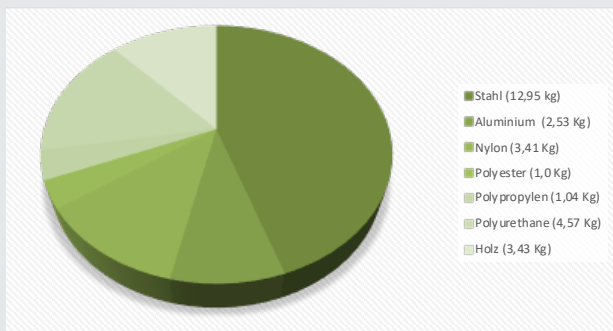

Optionen // Options

Maße und Gewicht // Dimensions et poids

Sitzhöhe Hauteur d'assise	Sitzbreite Largeur d'assise	Sitztiefe Profondeur d'assise	Rückenbreite Largeur dos	Gesamthöhe Hauteur totale	Höhe Armlehnen Hauteur accoudoirs
490-640 mm	530 mm	480-540 mm	570 mm	1100-142w0 mm	170-270 mm

Gewicht // Poids: 28,93 KG   **Maximale Belastung // Capacité maximale:** 200 KG

Garantie und Service // Garantie et service

> **5 Jahr Garantie // Garantie de 5 ans**

> **Wartungsfreundlich durch einfachen Austausch von Teilen**

Entretien facile par échange simple des parts

> **10 Jahr nachliefern Garantie bezüglich Ersatzteile**

Livraison en supplément des parts pendant 10 ans

> **Einfache Montage**

Assemblage facile

Umwelt und Materialien // Environnement et matériaux

Eigenschaften // Caractéristique

> **FCKW-freier Schaumstoff**

Mousse sans FCKW

> **PAK-frei**

Sans HAP

> **Stoffe nicht verklebt**

Matières non-collées

> **Bei Nutzung**

emissionsarme Werkstoffe

Usage des matières avec
pauvre émission

> **ISO 14001**

ISO 14001

Materialanteil // Partie Matière

Material Matière	Davon recycelt Dont recyclée	Recyclebar Recyclable
Stahl // Acier	56%	100%
Aluminium	100%	100%
Nylon	100%	100%
Polyester	0%	100%
Polypropylen	0%	100%
Polyurethane	0%	0%
Holz // Bois	0%	100%

Recyclingmaterial-Anteil

Durchschnittlicher recyclingmaterial-Anteil: c.a. 42%.
Recyclebar: c.a. 81%

Pourcentage matières recyclées dans produit

Pourcentage moyen des matières recyclées dans produit :
± 42 %. Recyclable: c.a. 81%