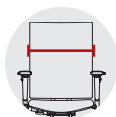

Rückenlehne & Sitz in Leder
Dossier et assise en cuir

Faltbare Armlehne
Accoudoirs escamotables

Arretierbare 3D Auflagen
Dessus d'accoudoir 3D bloquables

Kleiderbügel Chrom
Cintre chrome

Maße und Gewicht // Dimensions et poids