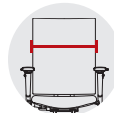

## Afmetingen en gewicht // Measurements and weight

Zithoogte Seat height	Zittingbreedte Seat width	Zitdiepte Seat depth	Rugbreedte Back width	Totale hoogte Total height	Hoogte armleggers Armrest height
490-640 mm	530 mm	480-540 mm	550 mm	1100-1420 mm	170-270 mm