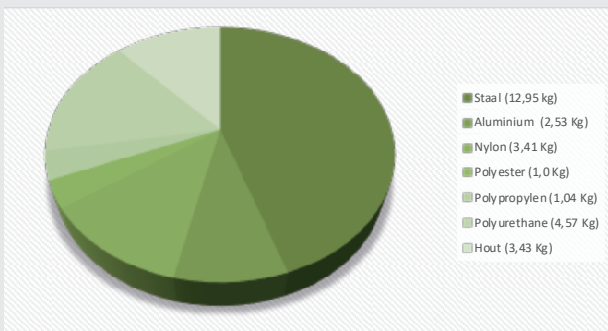

### Aandeel Materiaal // Material contents

Materiaal Material	Waarvan gerecycled Which recycled	Recyclebaar Recyclable
<b>Staal // Steel</b>	56%	100%
<b>Aluminium</b>	100%	100%
<b>Nylon</b>	100%	100%
<b>Polyester</b>	0%	100%
<b>Polypropylen</b>	0%	100%
<b>Polyurethanes</b>	0%	0%
<b>Hout // Wood</b>	0%	100%