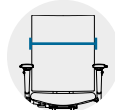

Multifunctionele wielen 60 mm
Multifunctional wheels 60 mm

Stofkleuren // Fabric colours

Deze bureaustoel is leverbaar in
116
kleuren

This office chair is available in
116
colors

Opties // Options

Rug en zitting in kleur
Backrest and seat in color

Afmetingen en gewicht // Measurements and weight

Zithoogte Seat height	Zittingbreedte Seat width	Zitdiepte Seat depth	Rugbreedte Back width	Totale hoogte Total height	Totale diepte Total depth
450-580 mm	500 mm	480-580 mm	460 mm	1015-1145 mm	530-630 mm