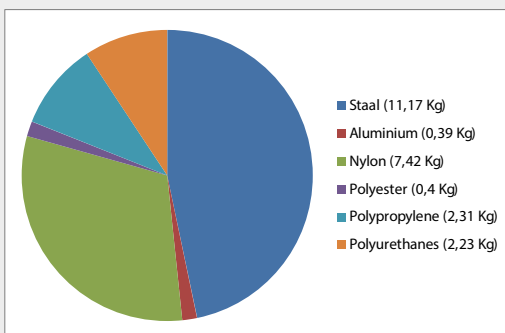

Maße und Gewicht // Dimensions et poids

Sitzhöhe Hauteur d'assise	Sitzbreite Largeur d'assise	Sitztiefe Profondeur d'assise	Rückenbreite Largeur dos	Gesamthöhe Hauteur totale	Gesamttiefe Profondeur totale
450-580 mm	500 mm	480-580 mm	460 mm	1015-1145 mm	530-630 mm

Gewicht // Poids: 23,9 KG   **Maximale Belastung // Capacité maximale:** 125 KG

Garantie und Service // Garantie et service

> **10 Jahr Garantie // Garantie de 10 ans**

> **Wartungsfreundlich durch einfachen Austausch von Teilen**

Entretien facile par échange simple des parts

> **10 Jahr nachliefern Garantie bezüglich Ersatzteile**

Livraison en supplément des parts pendant 10 ans

> **Einfache Montage**

Assemblage facile

Umwelt und Materialien // Environnement et matériaux

Eigenschaften // Caractéristique

> **FCKW-freier Schaumstoff**

Mousse sans FCKW

> **PAK-frei**

Sans HAP

> **Stoffe nicht verklebt**

Matières non-collées

> **Bei Nutzung**

emissionsarme Werkstoffe

Usage des matières avec
pauvre émission

> **ISO 14001**

ISO 14001

Material Matière	Davon recycelt Dont recyclée	Recyclebar Recyclable
Stahl // Acier	50%	100%
Aluminium	100%	100%
Nylon	100%	100%
Polyester	100%	100%
Polypropylene	100%	100%
Polyurethane	0%	90%

Materialanteil // Partie Matière