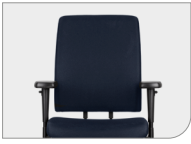

Gestoffeerde comfort zitting met zitdiepteverstelling van 10 cm
Upholstered comfort seat with seatdepth adjustment by 10 cm

Synchroonmechaniek met gewichtsregeling
Synchrone mechanism with weight control

Multifunctionele wielen 60 mm
Multifunctional wheels 60 mm

Stofkleuren // Fabric colours

Deze bureaustoel is leverbaar in
116
kleuren

This office chair is available in
116
colors

Opties // Options

Rug en zitting in kleur
Backrest and seat in color