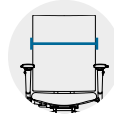

Arretierbare 4D Auflagen
Accoudoirs 4D blocable

Tension Mechanik
Tension Mécanisme

Aluminium Fußkreuz
Piètement en aluminium

Maße und Gewicht // Dimensions et poids

Sitzhöhe Hauteur d'assise	Sitzbreite Largeur d'assise	Sitztiefe Profondeur d'assise	Rückenbreite Largeur dos	Gesamthöhe Hauteur totale	Gesamttiefe Profondeur totale
450-580 mm	500 mm	480-580 mm	460 mm	1015-1145 mm	530-630 mm