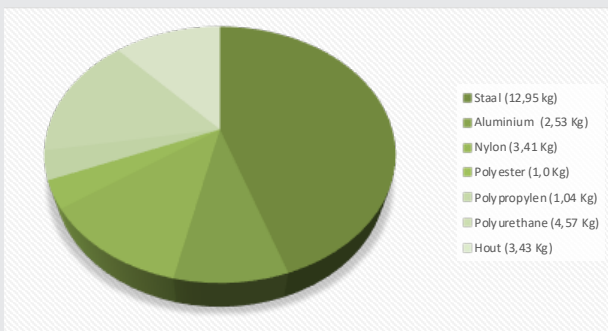

Opties // Options

Afmetingen en gewicht // Measurements and weight

Zithoogte Seat height	Zittingbreedte Seat width	Zitdiepte Seat depth	Rugbreedte Back width	Totale hoogte Total height	Hoogte armleggers Armrest height
490-640 mm	530 mm	480-540 mm	550 mm	1100-1420 mm	170-270 mm

Gewicht // Weight: 28,93 KG   **Maximale belastbaarheid // Weight Limits: 200 KG**

Garantie & Service // Warranty & Service

- > 5 jaar garantie bij normaal gebruik // 5 years warranty
- > 2 jaar garantie bij 24/7 gebruik // 2 years warranty for 24/7 usage
- > Onderhoudsvriendelijk vanwege eenvoudige uitwisseling van onderdelen
  Low maintenance due to effortless exchange of parts

- > 10 jaar naleverbaarheid van onderdelen
  10 years deliverability of parts
- > Landelijke service
  Nationwide service

Mileu & materialen // Environment & materials

Kenmerken // Characteristics

- > **Schuim FCKW-vrij**
  Foam FCKW-free
- > **PAK-vrij**
  PAK-free
- > **Stoffen niet verlijmd**
  Textiles not glued
- > **Gebruik van emissie-arme materialen**
  Use of low-emission materials
- > **ISO 14001**
  ISO 14001

Aandeel Materiaal // Material contents

Materiaal Material	Waarvan gerecycled Which recycled	Recyclebaar Recyclable
Staal // Steel	56%	100%
Aluminium	100%	100%
Nylon	100%	100%
Polyester	0%	100%
Polypropylen	0%	100%
Polyurethanes	0%	0%
Hout // Wood	0%	100%

Recycle percentages

Gemiddeld percentage gerecycled materiaal in product:
c.a. 42%. Recyclebaar: c.a. 81%

Recycling percentages

Average recycled material in this product:
approx. 42%. Recyclable: approx 81%