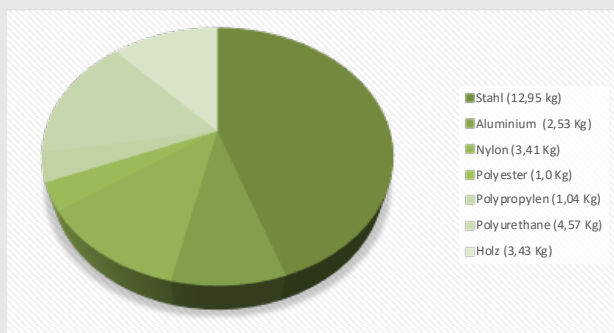

Maße und Gewicht // Dimensions et poids

Sitzhöhe Hauteur d'assise	Sitzbreite Largeur d'assise	Sitztiefe Profondeur d'assise	Rückenbreite Largeur dos	Gesamthöhe Hauteur totale	Höhe Armlehnen Hauteur accoudoirs
490-640 mm	530 mm	480-540 mm	570 mm	1100-142w0 mm	170-270 mm

Gewicht // Poids: 28,93 KG **Maximale Belastung // Capacité maximale:** 200 KG

Garantie und Service // Garantie et service

- > **5 Jahr Garantie // Garantie de 5 ans**
- > **2 Jahre Garantie bei 24/7-Nutzung // Garantie de 2 ans pour une utilisation intensive 24 heures**
- > **Wartungsfreundlich durch einfachen Austausch von Teilen**
  Entretien facile par échange simple des parts

- > **10 Jahr nachliefern Garantie bezüglich Ersatzteile**
  Livraison en supplément des parts pendant 10 ans
- > **Einfache Montage**
  Assemblage facile

Umwelt und Materialien // Environnement et matériaux

Eigenschaften // Caractéristique

- > **FCKW-freier Schaumstoff**
  Mousse sans FCKW
- > **PAK-frei**
  Sans HAP
- > **Stoffe nicht verklebt**
  Matières non-collées
- > **Bei Nutzung emissionsarme Werkstoffe**
  Usage des matières avec pauvre émission
- > **ISO 14001**
  ISO 14001

Materialanteil // Partie Matière

Material Matière	Davon recycelt Dont recyclée	Recyclebar Recyclable
Stahl // Acier	56%	100%
Aluminium	100%	100%
Nylon	100%	100%
Polyester	0%	100%
Polypropylen	0%	100%
Polyurethane	0%	0%
Holz // Bois	0%	100%

Recyclingmaterial-Anteil

Durchschnittlicher recyclingmaterial-Anteil: c.a. 42%.
Recyclebar: c.a. 81%

Pourcentage matières recyclées dans produit
Pourcentage moyen des matières recyclées dans produit :
± 42 %. Recyclable: c.a. 81%