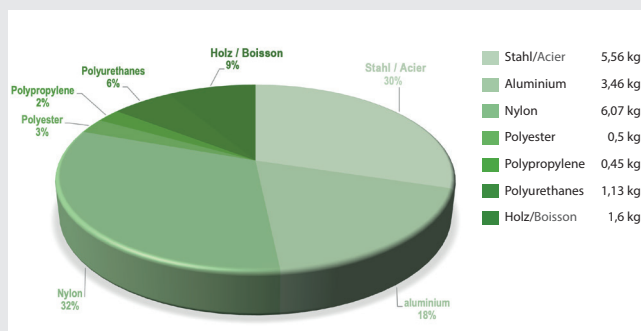

emissionsarme Werkstoffe

Usage des matières avec

pauvre émission

> **ISO 14001**

ISO 14001

Materialanteil // Partie Matière

Material Matière	Davon recycelt Dont recyclée	Recyclebar Recyclable
Stahl // Acier	0%	100%
Aluminium	44%	100%
Nylon	100%	100%
Polyester	0%	100%
Polypropylene	100%	100%
Polyurethane	0%	0%
Holz/ Boisson	0%	100%