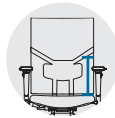

Afmetingen en gewicht // Measurements and weight

Zithoogte verstelling Seat height adjustment	Zitdiepte verstelling Seat depth adjustment	Lendesteun hoogte verstelling Lumbar support height adjustment	Hoogte verstelling armlegger Armrest height adjustment	Breedte verstelling armlegger Armrest width adjustment
400-557 mm	392-505 mm	170-310 mm	197-301 mm	362-546 mm
Gewicht // Weight: 18 KG		Maximale belastbaarheid // Weight Limits: 160 KG		