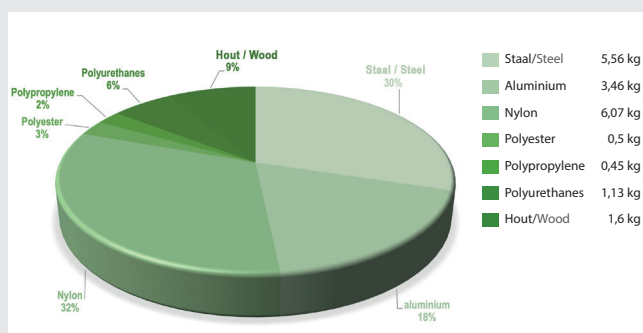

Foam FCKW-free

> **PAK-vrij**

PAK-free

> **Stoffen niet verlijmd**

Textiles not glued

> **Gebruik van emissie-arme materialen**

Use of low-emission materials

> **ISO 14001**

ISO 14001

Aandeel Materiaal // Material contents

Materiaal Material	Waarvan gerecycled Which recycled	Recyclebaar Recyclable
Staal // Steel	0%	100%
Aluminium	44%	100%
Nylon	100%	100%
Polyester	0%	100%
Polypropylene	100%	100%
Polyurethanes	0%	0%
Hout	0%	100%