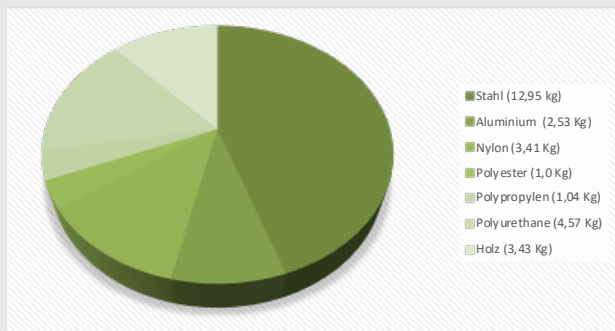

Maße und Gewicht // Dimensions et poids

Sitzhöhe Hauteur d'assise	Sitzbreite Largeur d'assise	Sitztiefe Profondeur d'assise	Rückenbreite Largeur dos	Gesamthöhe Hauteur totale	Höhe Armlehnen Hauteur accoudoirs
490-640 mm	530 mm	480-540 mm	530 mm	1200-1470 mm	130-230 mm

Gewicht // Poids: 28,93 KG   **Maximale Belastung // Capacité maximale:** 200 KG

Garantie und Service // Garantie et service

- > **5 Jahr Garantie // Garantie de 5 ans**
- > **2 Jahre Garantie bei 24/7-Nutzung // Garantie de 2 ans pour une utilisation intensive 24 heures**
- > **Wartungsfreundlich durch einfachen Austausch von Teilen**
  Entretien facile par échange simple des parts

- > **10 Jahr nachliefern Garantie bezüglich Ersatzteile**
  Livraison en supplément des parts pendant 10 ans
- > **Einfache Montage**
  Assemblage facile

Umwelt und Materialien // Environnement et matériaux

Eigenschaften // Caractéristique

- > **FCKW-freier Schaumstoff**
  Mousse sans FCKW
- > **PAK-frei**
  Sans HAP
- > **Stoffe nicht verklebt**
  Matières non-collées
- > **Bei Nutzung emissionsarme Werkstoffe**
  Usage des matières avec pauvre émission
- > **ISO 14001**
  ISO 14001

Materialanteil // Partie Matière

Material Matière	Davon recycelt Dont recyclée	Recyclebar Recyclable
Stahl // Acier	56%	100%
Aluminium	100%	100%
Nylon	100%	100%
Polyester	0%	100%
Polypropylen	0%	100%
Polyurethane	0%	0%
Holz // Bois	0%	100%

Recyclingmaterial-Anteil

Durchschnittlicher recyclingmaterial-Anteil: c.a. 42%.
Recyclebar: c.a. 81%

Pourcentage matières recyclées dans produit
Pourcentage moyen des matières recyclées dans produit :
± 42 %. Recyclable: c.a. 81%