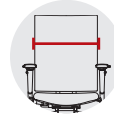

3D armleggeropdekjes
3D armpad covers

Kledinghanger chroom
Coat hanger chrome

Afmetingen en gewicht // Measurements and weight

Zithoogte Seat height	Zittingbreedte Seat width	Zitdiepte Seat depth	Rugbreedte Back width	Totale hoogte Total height	Hoogte armleggers Armrest height
490-640 mm	530 mm	480-540 mm	530 mm	1200-1470 mm	130-230 mm