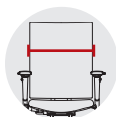

Rückenlehne & Sitz in mix Stoff und Leder
Dossier et assise en mix tissu et cuir

Rückenlehne & Sitz in Leder
Dossier et assise en cuir

Faltbare Armlehne
Accoudoirs escamotables

Arretierbare 3D Auflagen
Dessus d'accoudoir 3D bloquables

Kleiderbügel Chrom
Cintre chrome

Maße und Gewicht // Dimensions et poids

Sitzhöhe Hauteur d'assise	Sitzbreite Largeur d'assise	Sitztiefe Profondeur d'assise	Rückenbreite Largeur dos	Gesamthöhe Hauteur totale	Höhe Armlehnen Hauteur accoudoirs
490-640 mm	530 mm	480-540 mm	530 mm	1200-1470 mm	130-230 mm