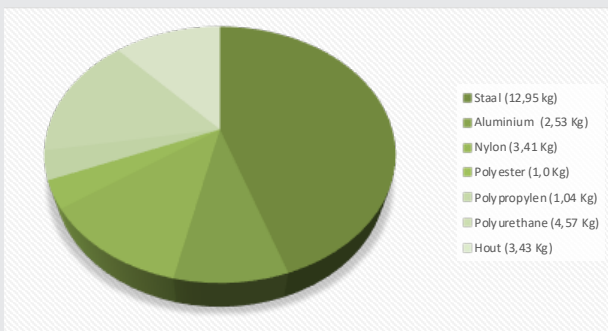

Opties // Options

Afmetingen en gewicht // Measurements and weight

Zithoogte Seat height	Zittingbreedte Seat width	Zitdiepte Seat depth	Rugbreedte Back width	Totale hoogte Total height	Hoogte armleggers Armrest height
490-640 mm	530 mm	480-540 mm	530 mm	1200-1470 mm	130-230 mm

Gewicht // Weight: 28,93 KG **Maximale belastbaarheid // Weight Limits:** 200 KG

Garantie & Service // Warranty & Service

- > 5 jaar garantie bij normaal gebruik // 5 years warranty
- > 2 jaar garantie bij 24/7 gebruik // 2 years warranty for 24/7 usage
- > Onderhoudsvriendelijk vanwege eenvoudige uitwisseling van onderdelen
  Low maintenance due to effortless exchange of parts

- > 10 jaar naleverbaarheid van onderdelen
  10 years deliverability of parts
- > Landelijke service
  Nationwide service

Mileu & materialen // Environment & materials

Kenmerken // Characteristics

- > **Schuim FCKW-vrij**
  Foam FCKW-free
- > **PAK-vrij**
  PAK-free
- > **Stoffen niet verlijmd**
  Textiles not glued
- > **Gebruik van emissie-arme materialen**
  Use of low-emission materials
- > **ISO 14001**
  ISO 14001

Aandeel Materiaal // Material contents

Materiaal Material	Waarvan gerecycled Which recycled	Recyclebaar Recyclable
Staal // Steel	56%	100%
Aluminium	100%	100%
Nylon	100%	100%
Polyester	0%	100%
Polypropylen	0%	100%
Polyurethanes	0%	0%
Hout // Wood	0%	100%

Recycle percentages

Gemiddeld percentage gerecycled materiaal in product:
c.a. 42%. Recyclebaar: c.a. 81%

Recycling percentages

Average recycled material in this product:
approx. 42%. Recyclable: approx 81%