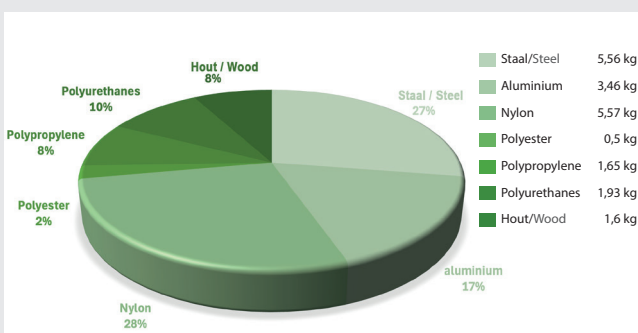

Foam FCKW-free

> **PAK-vrij**

PAK-free

> **Stoffen niet verlijmd**

Textiles not glued

> **Gebruik van emissie-arme materialen**

Use of low-emission materials

> **ISO 14001**

ISO 14001

Aandeel Materiaal // Material contents

Materiaal Material	Waarvan gerecycled Which recycled	Recyclebaar Recyclable
Staal // Steel	0%	100%
Aluminium	44%	100%
Nylon	100%	100%
Polyester	0%	0%
Polypropylene	100%	100%
Polyurethanes	0%	0%
Hout // Wood	0%	100%