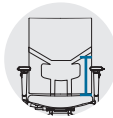

Stofkleuren // Fabric colours

Deze bureaustoel is leverbaar in de stof Oasis in

57
kleuren

This office chair is available in Oasis fabric in

57
colors

Afmetingen en gewicht // Measurements and weight

Zithoogte verstelling Seat height adjustment	Zitdiepte verstelling Seat depth adjustment	Lendesteun hoogte verstelling Lumbar support height adjustment	Hoogte verstelling armlegger Armrest height adjustment	Breedte verstelling armlegger Armrest width adjustment
400-557 mm	392-505 mm	170-310 mm	197-301 mm	362-546 mm
Gewicht // Weight: 20 KG		Maximale belastbaarheid // Weight Limits: 160 KG		