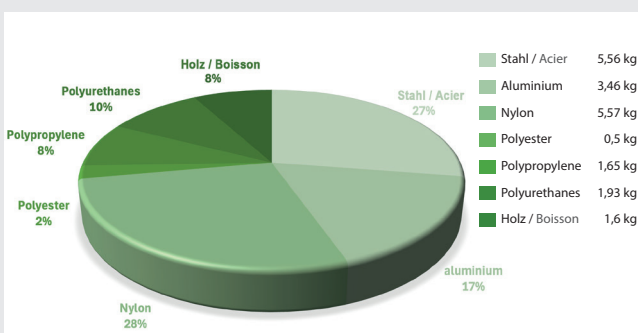

emissionsarme Werkstoffe

Usage des matières avec

pauvre émission

> **ISO 14001**

ISO 14001

Materialanteil // Partie Matière

Material Matière	Davon recycelt Dont recyclée	Recyclebar Recyclable
Stahl // Acier	0%	100%
Aluminium	44%	100%
Nylon	100%	100%
Polyester	0%	0%
Polypropylen	100%	100%
Polyurethane	0%	0%
Holz // Boisson	0%	100%