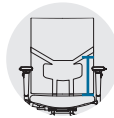

Stofffarben // Couleurs de tissu

Dieser Bürostuhl ist in Oasis-Stoff erhältlich in

57
Farben

Cette chaise de bureau est disponible en tissu Oasis en

57
couleurs

Maße und Gewicht // Dimensions et poids

Sitzhöhe verstellung Réglage de la hauteur du siège	Sitztiefe verstellung Réglage de la profondeur du siège	Höhenverstellung der Lordosenstütze Réglage de la hauteur du support lombaire	Höhenverstellung der Armlehne Réglage de la hauteur des accoudoirs	Armlehne breitenverstellung Réglage de la largeur des accoudoirs
400-557 mm	392-505 mm	170-310 mm	197-301 mm	362-546 mm