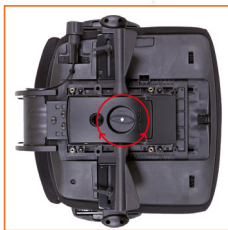

Synchroontehniek rugleuning

Synchronmechanik

Synchronous mechanism

Mécanisme synchrone

Mecanismo sincronizado

Zitdiepteverstelling  
Sitztiefenverstellung  
Seat depth adjustment  
Réglage de la profondeur d'assise  
Regulación de la profundidad del asiento

Rug in hoogte verstelbaar  
Rückenlehne Höhenverstellung  
Height adjustable back  
Réglage de la hauteur du dossier  
Volver ajustable altura

Gewichtsregeling  
Gewichtsregulierung  
Weight adjustment  
Réglage de tension  
Regulación de peso